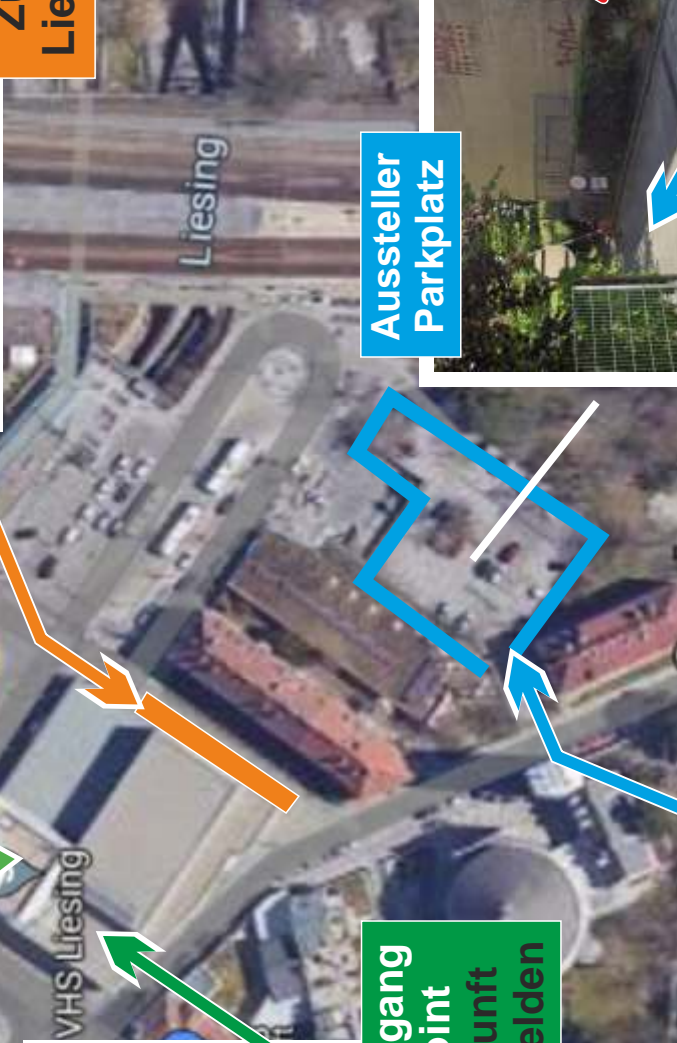

Haupteingang
Info-Point
Bei Ankunft
hier anmelden

Aussteller
Parkplatz

Perchtoldsdorf